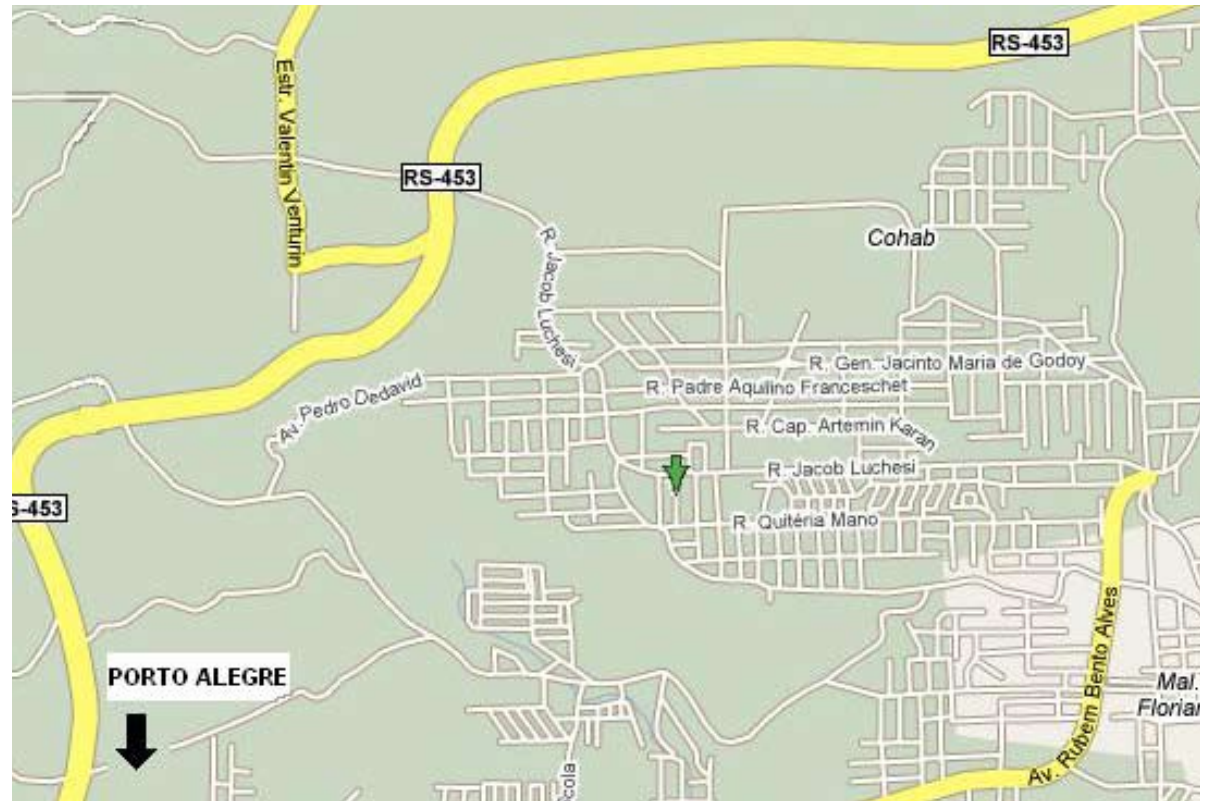

Como nos encontrar

How to find us

Come raggiungerci

**BONDIOLI
& PAVESI**

CHM

BP COMPONENTES HIDRÁULICOS E MECÂNICOS Ltda.
Rua Domênico Martin Mezzomo, 184 - CEP 95030-230 CAXIAS DO SUL - RS - Brazil
Tel.: +55 054 32116484 - Telefax: +55 054 32116484 - E-mail: vendas@bypby.com.br